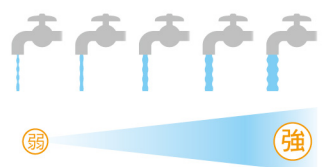

●功能之適用機種請見規格表。

舒適

多樣化洗淨水流 細膩照顧每個人的感受

25種洗淨模式

選擇自己最喜歡的洗淨方式

不論是家裡的長輩、產後或生理期的女性及有痔瘡困擾的族群，都能依喜好調整沖洗的位置和水流強弱，輕鬆享受潔淨舒適。

5段強弱力道

選擇水量大小

5段出水幅度

選擇水流範圍

25種洗淨模式

脈衝式水珠洗淨 舒適更省水

水珠與空氣互相交替時，能產生高速律動的連續式水珠，比傳統水流方式更舒適省水。

三段水溫控制

	低	中	高
瞬熱式	36.5°C	38°C	39.5°C
儲熱式	37°C	38.5°C	40°C

寬幅洗淨 大範圍柔和沖洗

以寬面水流柔和清洗，溫柔呵護不刺激。

SPA按摩洗淨 強弱水流沖洗 享受潔淨

透過強、弱兩種水流，交替循環沖洗，潔淨屁屁更舒適放鬆。

多種出水位置 自由調整更方便

五段洗淨位置
根據個人喜好調整洗淨位置，更貼心。

移動式洗淨*
可大範圍移動沖洗，徹底潔淨。

前洗淨
專用噴嘴與輕柔水流，清洗私密處更放心。

*：各系列之沖洗範圍略有差異。【泡沫潔淨系列 / 基礎潔淨系列】前洗淨達2cm、後洗淨達1.2cm 【纖薄美型系列】前洗淨達3.2cm、後洗淨達1.6cm。