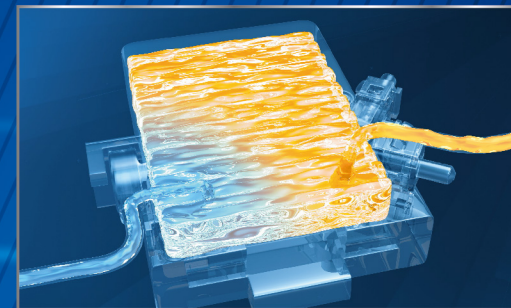

日本瞬熱技術

恆溫舒適 · 溫水不間斷

Panasonic 便座採用日本瞬熱技術，透過「日本製陶瓷加熱片」和「三重過熱保護裝置」讓冷水瞬間加熱、穩定又安全；再以「日本製智慧溫控晶片」精準控溫，長時間使用依然溫暖舒適。

日本製
智慧溫控晶片

日本製
陶瓷加熱片

三重過熱
保護裝置

BSMI
安全認證

恆溫 · 速熱 · 安全

日本製 **智慧溫控晶片**
精準溫控，不怕忽冷忽熱

日本製 **陶瓷加熱片**
導熱性高，加熱快更穩定

三重過熱保護裝置
防止出水過熱，安全又舒適

出水更節能 · 穩定供應溫水

瞬熱式 使用時才加熱

溫水不間斷

儲熱式 不斷加熱保溫

溫水用盡、忽冷忽熱

清潔

360°雙效泡沫潔淨 潔淨無死角

360°雙效泡沫潔淨

雙向噴嘴
泡沫環繞包覆
全面防堵髒污

●泡沫為示意圖。 ●示範機種DL-ACR510TWS。

2

防止噴濺

泡沫承接小便