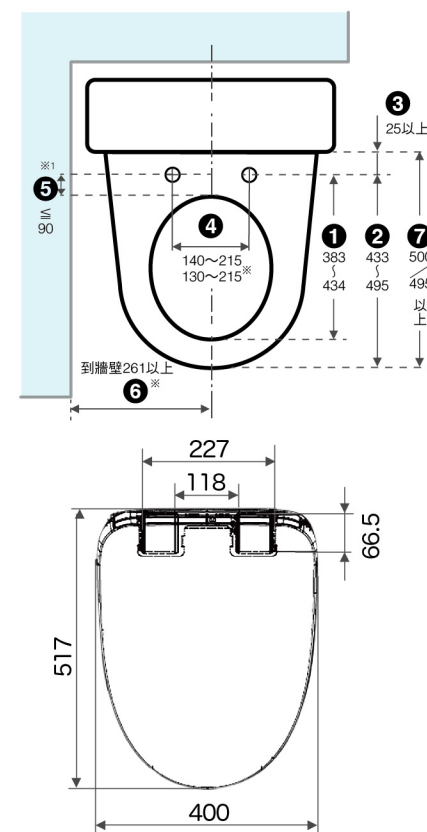

●功能之適用機種請見規格表。

可調式安裝板 適用各種馬桶^{*1}

超高适配率^{*1} 安裝更便利！

安裝板可前後、左右調整，不必擔心孔距不同而無法安裝的問題，適用於各種馬桶，安裝範圍更廣超方便。

全系列水壓範圍圖

此處水壓不足 0.5kgf/cm^2 ，須使用「加壓馬達」提高水壓至 0.5kgf/cm^2 以上。

適用場所水壓為： $0.5\sim 7.5\text{kgf/cm}^2$ 範圍內均可適用；*水壓的換算：便座與屋頂水塔的垂直距離為5米時，則水壓為 0.5kgf/cm^2 *一般住家均可使用。

建議安裝尺寸 (便器尺寸/單位mm)

※適用機種：DL-PSTK10TWW
DL-PSTK09TWW
※1 適用機種：DL-PSTK10TWW
DL-PSTK09TWW
DL-RRTK50TWW

DL-RRTK50TWW 遙控器安裝位置示意圖

新型專利 纖薄美型專用，穩定度再升級！

泡沫潔淨系列

可調式安裝板型式

建議安裝尺寸 (便器尺寸/單位mm)

遙控器安裝位置示意圖

DL-ACR510TWS
DL-ACR200TWS

纖薄美型系列

新型專利 可調式安裝板型式

DL-RRTK50TWW
DL-RQTK30TWW
DL-RPTK20TWS
DL-RPTK10TWS
DL-PSTK10TWW
DL-PSTK09TWW

基礎潔淨系列

可調式安裝板型式

DL-EH25TWS
DL-F610TWS
DL-F509BTWS (物件)

*1：方形或特殊規格之馬桶除外。安裝配件之尺寸以實際丈量為主。本產品安裝之螺絲適用於安裝孔深度 ≤ 3 公分之馬桶。
*2：新型專利可調式安裝板取得台灣新型專利第M607771號。