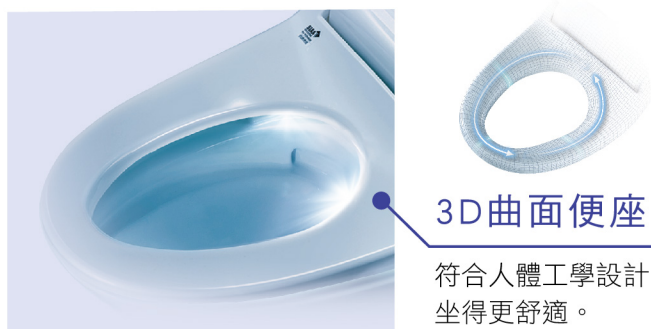

以寬面水流柔和清洗，溫柔呵護不刺激。

SPA按摩洗淨 強弱水流沖洗 享受潔淨

透過強、弱兩種水流，交替循環沖洗，潔淨屁屁更舒適放鬆。

多種出水位置 自由調整更方便

五段洗淨位置
根據個人喜好調整洗淨位置，更貼心。

移動式洗淨*
可大範圍移動沖洗，徹底潔淨。

前洗淨
專用噴嘴與輕柔水流，清洗私密處更放心。

*：各系列之沖洗範圍略有差異。【泡沫潔淨系列 / 基礎潔淨系列】前洗淨達2cm、後洗淨達1.2cm 【纖薄美型系列】前洗淨達3.2cm、後洗淨達1.6cm。

● 功能之適用機種請見規格表。

貼心

人性化設計 給您舒適的如廁享受

自動開/關蓋

免動手更方便

人體感應器感應到有人靠近時，便座會自動打開。

感應到離座 3 分鐘後，便蓋會自動關閉。

●適用機種僅DL-ACR510TWS / DL-RRTK50TWW

4個用戶設定 輕鬆切換個人喜好

可根據使用習慣建立4組專屬的沖洗模式，不論是在[前洗淨]或[後洗淨]模式時，皆可設定固定的水量大小、水溫、移動洗淨、按摩洗淨、洗淨位置和烘乾溫度，每次如廁時，只需直接切換到個人喜好，無須再逐一設定，省時又便利。

●適用機種僅DL-RRTK50TWW

柔光照明 免開燈清楚可視

3D曲面便座

符合人體工學設計，坐得更舒適。

周圍環境光感技術

夜間接近才亮燈，避免白天多餘的浪費。