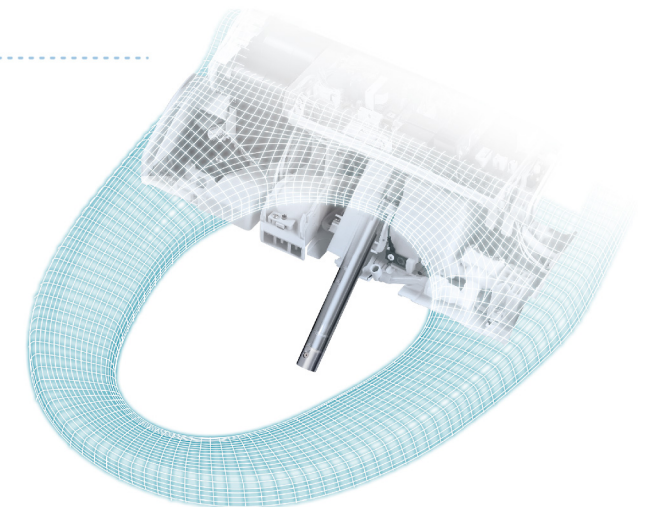

傳統噴嘴

一體成形不鏽鋼噴嘴

防逆流 噴嘴設計

避免污水回流更衛生

特殊噴嘴與防逆流設計，能防止清洗時的污水回濺至噴嘴，保持清潔衛生。

*3：【抗菌方式】使用添加無機抗菌劑的塑料材質，來抑制便座表面附著之細菌的繁殖與生長【測試方式】JIS Z2801抗菌測試【測試機構】SGS中國上海【測試結果】產品對大腸桿菌的抗菌活性值為5.2，達到日本JIS標準【注意事項】便座表面若沾染灰塵或油漬，抗菌效果略有差異。
*4：洗淨噴嘴之除菌部分為噴嘴表面【測試機構】(財)日本食品分析中心、中國科學院理化技術研究所抗菌材料檢測中心【測試方法】噴嘴溫水清潔試驗法【除菌方法】使用溫水沖洗表面去除(試驗用細菌：大腸桿菌和金黃色葡萄球菌)【測試結果】洗淨1分鐘後抑制達99%。

●功能之適用機種請見規格表。

舒適

多樣化洗淨水流 細膩照顧每個人的感受

25種洗淨模式

選擇自己最喜歡的洗淨方式

不論是家裡的長輩、產後或生理期的女性及有痔瘡困擾的族群，都能依喜好調整沖洗的位置和水流強弱，輕鬆享受潔淨舒適。

5段強弱力道

選擇水量大小