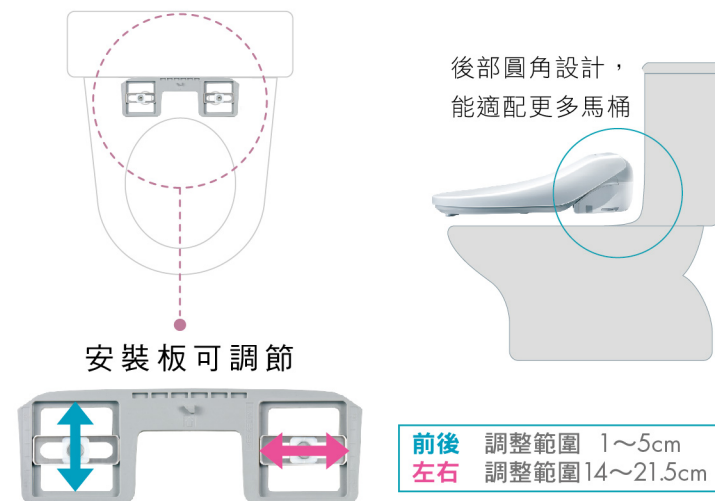

洗淨後送出暖風烘乾，有五段溫度可選擇(約32°C~48°C)，保持下身及臀部乾爽舒適。

快速烘乾

全面乾爽更省時
採用遠近雙風道設計，以大風量集中遠風吹落肌膚上的水珠，再搭配寬幅近風烘乾剩餘水氣，大大縮短如廁時間。

●適用機種僅DL-RRTK50TWW / DL-RQTK30TWW

3分鐘 乾燥達90%²

五段溫度設定(約35-48°C)

多項貼心設計 潔淨又便利

[不鏽鋼噴嘴清潔]
輕輕刷洗，水垢污漬不殘留

[底座易清潔設計]
一體成形，不易卡髒更衛生

[除臭濾網清潔]
好取方便，清洗容易

[一體成形掀蓋]
不卡髒，輕鬆好擦拭

ONE TOUCH 拆卸鈕 輕鬆好安裝

輕輕一按，即可輕鬆分離便蓋與便座，放回即可繼續使用，方便清洗又省力。

連細節處的
整潔保養都注意到了

*1：因飲食問題導致糞便臭(大蒜臭等)，有可能無法完全除臭；有效除臭效果長達7年。*2：【測試機構】中國Panasonic【測試條件】在測試規定的溫度和濕度下【測試方法】將產品的烘乾溫度設定為[高]，對準距離出風口中心特定距離的模擬物，烘乾3分鐘後與未烘乾前之水分比較【測試結果】烘乾3分鐘後，模擬物上的水分(約0.2g)去除率達90%【注意事項】烘乾效果可能因使用環境與個人差異而有所不同。

●功能之適用機種請見規格表。

可調式安裝板 適用各種馬桶^{*1}

超高适配率^{*1} 安裝更便利！

安裝板可前後、左右調整，不必擔心孔距不同而無法安裝的問題，適用於各種馬桶，安裝範圍更廣超方便。

全系列水壓範圍圖

此處水壓不足 0.5kgf/cm^2 ，須使用「加壓馬達」提高水壓至 0.5kgf/cm^2 以上。

適用場所水壓為： $0.5\sim 7.5\text{kgf/cm}^2$ 範圍內均可適用；*水壓的換算：便座與屋頂水塔的垂直距離為5米時，則水壓為 0.5kgf/cm^2 *一般住家均可使用。

建議安裝尺寸 (便器尺寸/單位mm)

※適用機種：DL-PSTK10TWW
DL-PSTK09TWW
※1 適用機種：DL-PSTK10TWW
DL-PSTK09TWW
DL-RRTK50TWW

DL-RRTK50TWW 遙控器安裝位置示意圖

新型專利 纖薄美型專用，穩定度再升級！

泡沫潔淨系列

可調式安裝板型式

建議安裝尺寸 (便器尺寸/單位mm)

遙控器安裝位置示意圖