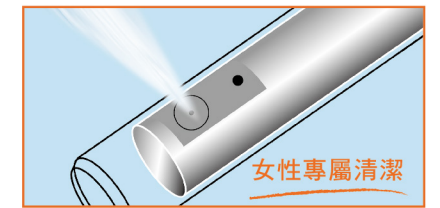

5段出水幅度

選擇水流範圍

25種洗淨模式

脈衝式水珠洗淨 舒適更省水

水珠與空氣互相交替時，能產生高速律動的連續式水珠，比傳統水流方式更舒適省水。

三段水溫控制

	低	中	高
瞬熱式	36.5°C	38°C	39.5°C
儲熱式	37°C	38.5°C	40°C

寬幅洗淨 大範圍柔和沖洗

以寬面水流柔和清洗，溫柔呵護不刺激。

SPA按摩洗淨 強弱水流沖洗 享受潔淨

透過強、弱兩種水流，交替循環沖洗，潔淨屁屁更舒適放鬆。

多種出水位置 自由調整更方便

五段洗淨位置
根據個人喜好調整洗淨位置，更貼心。

移動式洗淨*
可大範圍移動沖洗，徹底潔淨。

前洗淨
專用噴嘴與輕柔水流，清洗私密處更放心。

*：各系列之沖洗範圍略有差異。【泡沫潔淨系列 / 基礎潔淨系列】前洗淨達2cm、後洗淨達1.2cm 【纖薄美型系列】前洗淨達3.2cm、後洗淨達1.6cm。

● 功能之適用機種請見規格表。

貼心

人性化設計 給您舒適的如廁享受

自動開/關蓋

免動手更方便

人體感應器感應到有人靠近時，便座會自動打開。

感應到離座 3 分鐘後，便蓋會自動關閉。

●適用機種僅DL-ACR510TWS / DL-RRTK50TWW