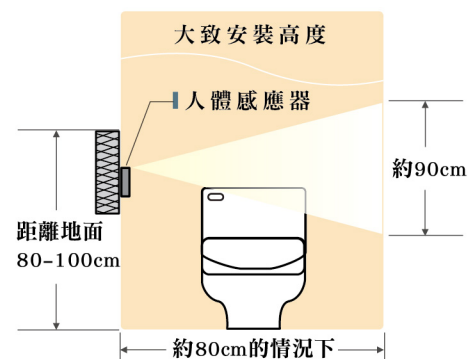

●功能之適用機種請見規格表。

可調式安裝板 適用各種馬桶^{*1}

超高适配率^{*1} 安裝更便利！

安裝板可前後、左右調整，不必擔心孔距不同而無法安裝的問題，適用於各種馬桶，安裝範圍更廣超方便。

全系列水壓範圍圖

此處水壓不足 0.5kgf/cm^2 ，須使用「加壓馬達」提高水壓至 0.5kgf/cm^2 以上。

適用場所水壓為： $0.5\sim 7.5\text{kgf/cm}^2$ 範圍內均可適用；*水壓的換算：便座與屋頂水塔的垂直距離為5米時，則水壓為 0.5kgf/cm^2 *一般住家均可使用。

建議安裝尺寸 (便器尺寸/單位mm)

※適用機種：DL-PSTK10TWW
DL-PSTK09TWW
※1 適用機種：DL-PSTK10TWW
DL-PSTK09TWW
DL-RRTK50TWW

DL-RRTK50TWW 遙控器安裝位置示意圖

新型專利 纖薄美型專用，穩定度再升級！

泡沫潔淨系列

可調式安裝板型式

建議安裝尺寸 (便器尺寸/單位mm)

遙控器安裝位置示意圖

DL-ACR510TWS
DL-ACR200TWS

纖薄美型系列

新型專利 可調式安裝板型式

DL-RRTK50TWW
DL-RQTK30TWW
DL-RPTK20TWS
DL-RPTK10TWS
DL-PSTK10TWW
DL-PSTK09TWW

基礎潔淨系列

可調式安裝板型式

DL-EH25TWS
DL-F610TWS
DL-F509BTWS (物件)

*1：方形或特殊規格之馬桶除外。安裝配件之尺寸以實際丈量為主。本產品安裝之螺絲適用於安裝孔深度 ≤ 3 公分之馬桶。
*2：新型專利可調式安裝板取得台灣新型專利第M607771號。