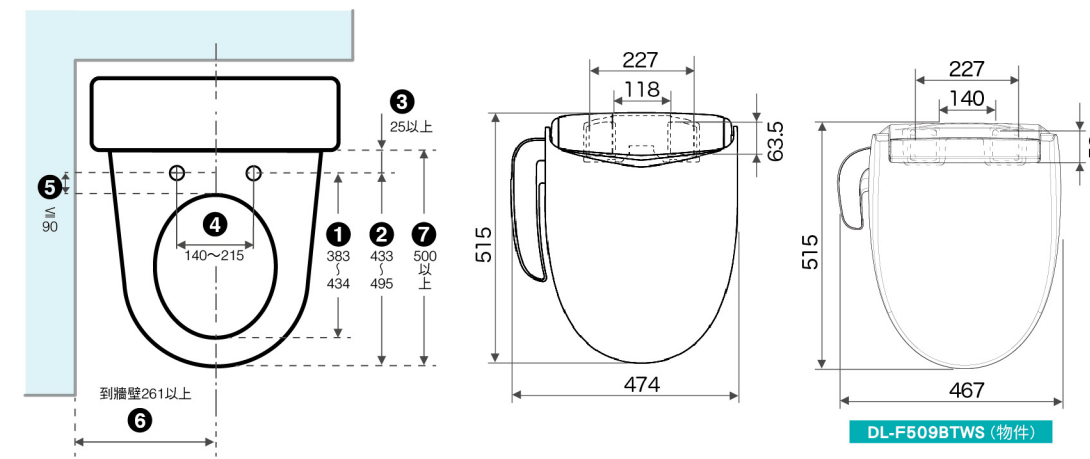

建議安裝尺寸 (便器尺寸/單位mm)

※適用機種：DL-PSTK10TWW
DL-PSTK09TWW
※1 適用機種：DL-PSTK10TWW
DL-PSTK09TWW
DL-RRTK50TWW

DL-RRTK50TWW 遙控器安裝位置示意圖

新型專利 纖薄美型專用，穩定度再升級！

泡沫潔淨系列

可調式安裝板型式

建議安裝尺寸 (便器尺寸/單位mm)

遙控器安裝位置示意圖

DL-ACR510TWS
DL-ACR200TWS

纖薄美型系列

新型專利 可調式安裝板型式

DL-RRTK50TWW
DL-RQTK30TWW
DL-RPTK20TWS
DL-RPTK10TWS
DL-PSTK10TWW
DL-PSTK09TWW

基礎潔淨系列

可調式安裝板型式

DL-EH25TWS
DL-F610TWS
DL-F509BTWS (物件)

*1：方形或特殊規格之馬桶除外。安裝配件之尺寸以實際丈量為主。本產品安裝之螺絲適用於安裝孔深度 ≤ 3 公分之馬桶。
*2：新型專利可調式安裝板取得台灣新型專利第M607771號。