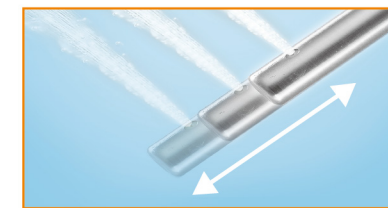

以寬面水流柔和清洗，溫柔呵護不刺激。

SPA按摩洗淨 強弱水流沖洗 享受潔淨

透過強、弱兩種水流，交替循環沖洗，潔淨屁屁更舒適放鬆。

多種出水位置 自由調整更方便

五段洗淨位置
根據個人喜好調整洗淨位置，更貼心。

移動式洗淨*
可大範圍移動沖洗，徹底潔淨。

前洗淨
專用噴嘴與輕柔水流，清洗私密處更放心。

*：各系列之沖洗範圍略有差異。【泡沫潔淨系列 / 基礎潔淨系列】前洗淨達2cm、後洗淨達1.2cm 【纖薄美型系列】前洗淨達3.2cm、後洗淨達1.6cm。