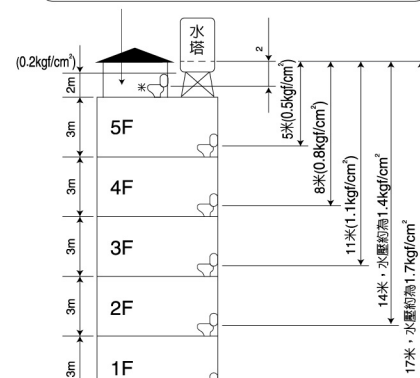

●功能之適用機種請見規格表。

可調式安裝板 適用各種馬桶^{*1}

超高适配率^{*1} 安裝更便利！

安裝板可前後、左右調整，不必擔心孔距不同而無法安裝的問題，適用於各種馬桶，安裝範圍更廣超方便。

全系列水壓範圍圖

此處水壓不足 0.5kgf/cm^2 ，須使用「加壓馬達」提高水壓至 0.5kgf/cm^2 以上。

適用場所水壓為： $0.5\sim 7.5\text{kgf/cm}^2$ 範圍內均可適用；*水壓的換算：便座與屋頂水塔的垂直距離為5米時，則水壓為 0.5kgf/cm^2 *一般住家均可使用。

建議安裝尺寸 (便器尺寸/單位mm)

※適用機種：DL-PSTK10TWW
DL-PSTK09TWW
※1 適用機種：DL-PSTK10TWW
DL-PSTK09TWW
DL-RRTK50TWW

DL-RRTK50TWW 遙控器安裝位置示意圖

新型專利 纖薄美型專用，穩定度再升級！

泡沫潔淨系列

可調式安裝板型式

建議安裝尺寸 (便器尺寸/單位mm)

遙控器安裝位置示意圖