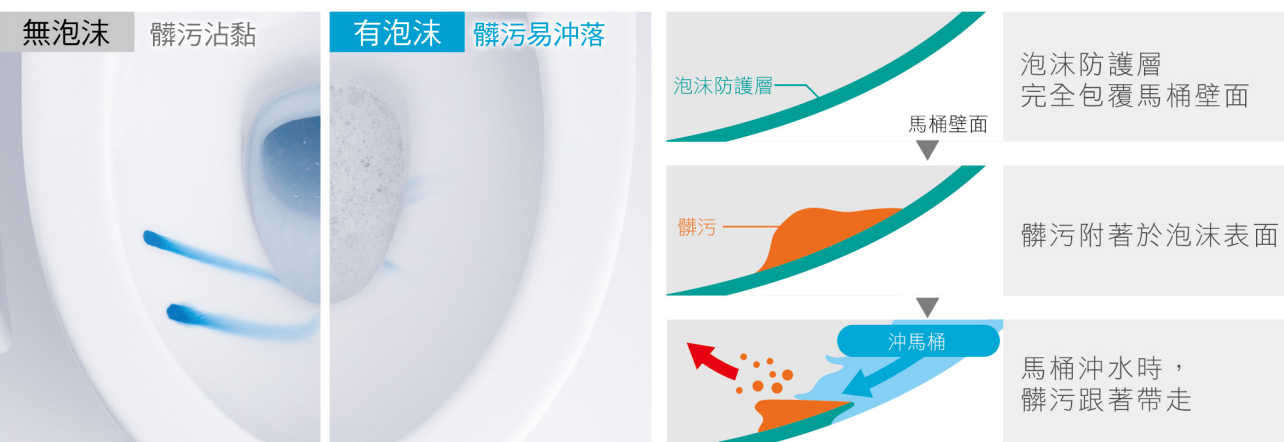

清潔

360°雙效泡沫潔淨 潔淨無死角

360°雙效泡沫潔淨

雙向噴嘴
泡沫環繞包覆
全面防堵髒污

●泡沫為示意圖。 ●示範機種DL-ACR510TWS。

2

防止噴濺

泡沫承接小便

緩衝產生的水花，避免飛濺

男性站立小便時
噴濺OUT!

不只馬桶內，外側也容易弄髒

阻隔水分飛濺，保持馬桶潔淨

●照片為模擬男性站立小便時之噴濺程度比較示意圖；螢光塗料液體為尿液髒污之示意，白色發光處為髒污噴濺痕跡。

3

不易形成黃垢

水面被泡沫包覆

降低髒污附著，減少清洗次數

●經日本Panasonic調查，此功能對已卡住的髒污無法去除，也無法完全預防髒污；預防效果隨使用之馬桶、使用條件和髒污程度而異。●360°雙效泡沫潔淨運作之狀況：①便座掀開時 ②自動定時（每隔3小時）③如廁後自動 ●髒污為示意圖。

方便取得！泡沫來自中性洗碗精！

補充1次
可使用約
900次*

*補充之洗劑容量為280mL，次數隨使用狀況而異。一家四口（男性2人、女性2人）大便：4次/天；小便：12次/天（包括男性站著小便3次/天）。每固定時間（3小時）運轉，手動運轉1次/天（有自動）。泡沫包覆量、洗劑投入量依購買時的設定進行計算。

全面潔淨！告別廁所3大髒污困擾！

1

避免沾黏

形成泡沫保護層

阻隔髒污，減少附著

●經日本Panasonic調查，此功能對已卡住的髒污無法去除，也無法完全預防髒污；預防效果隨使用之馬桶、使用條件和髒污程度而異。起泡程度隨使用狀況而異。●照片為模擬髒污附著後之比較示意圖。

泡沫的超級力量

連日本人都愛上的潔淨感