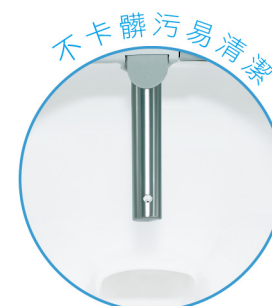

第2重 噴嘴抑菌99%^{*4} 徹底潔淨

40°C溫水洗淨 按壓「噴頭洗淨」鍵，全程以40°C溫水清洗，從根部到前端，徹底清洗長達1分鐘，強效抑菌達99%^{*4}

自體洗淨3次 一體成形不鏽鋼噴嘴會在「著座後」、「使用前」和「使用後」共三次自動進行清洗，徹底除污。

一體成形 不鏽鋼噴嘴 無縫不卡髒

採用不鏽鋼材質，一體成形無接縫，不易附著髒污、好清理；內含『前洗淨』和『後洗淨』兩種噴嘴，根據不同部位切換使用，衛生又安心。

傳統噴嘴

一體成形不鏽鋼噴嘴

防逆流 噴嘴設計

避免污水回流更衛生

特殊噴嘴與防逆流設計，能防止清洗時的污水回濺至噴嘴，保持清潔衛生。

*3：【抗菌方式】使用添加無機抗菌劑的塑料材質，來抑制便座表面附著之細菌的繁殖與生長【測試方式】JIS Z2801抗菌測試【測試機構】SGS中國上海【測試結果】產品對大腸桿菌的抗菌活性值為5.2，達到日本JIS標準【注意事項】便座表面若沾染灰塵或油漬，抗菌效果略有差異。
*4：洗淨噴嘴之除菌部分為噴嘴表面【測試機構】(財)日本食品分析中心、中國科學院理化技術研究所抗菌材料檢測中心【測試方法】噴嘴溫水清潔試驗法【除菌方法】使用溫水沖洗表面去除(試驗用細菌：大腸桿菌和金黃色葡萄球菌)【測試結果】洗淨1分鐘後抑制達99%。