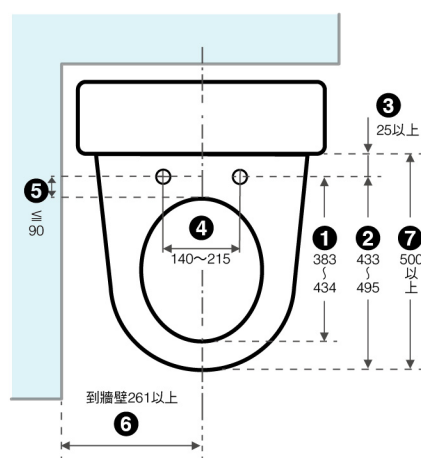

●功能之適用機種請見規格表。

可調式安裝板 適用各種馬桶^{*1}

超高适配率^{*1} 安裝更便利！

安裝板可前後、左右調整，不必擔心孔距不同而無法安裝的問題，適用於各種馬桶，安裝範圍更廣超方便。

全系列水壓範圍圖

此處水壓不足 0.5kgf/cm^2 ，須使用「加壓馬達」提高水壓至 0.5kgf/cm^2 以上。

適用場所水壓為： $0.5\sim 7.5\text{kgf/cm}^2$ 範圍內均可適用；*水壓的換算：便座與屋頂水塔的垂直距離為5米時，則水壓為 0.5kgf/cm^2 *一般住家均可使用。

建議安裝尺寸 (便器尺寸/單位mm)

※適用機種：DL-PSTK10TWW
DL-PSTK09TWW
※1 適用機種：DL-PSTK10TWW
DL-PSTK09TWW
DL-RRTK50TWW

DL-RRTK50TWW 遙控器安裝位置示意圖

新型專利 纖薄美型專用，穩定度再升級！

泡沫潔淨系列

可調式安裝板型式

建議安裝尺寸 (便器尺寸/單位mm)

遙控器安裝位置示意圖

DL-ACR510TWS
DL-ACR200TWS

纖薄美型系列

新型專利 可調式安裝板型式

DL-RRTK50TWW
DL-RQTK30TWW
DL-RPTK20TWS
DL-RPTK10TWS
DL-PSTK10TWW
DL-PSTK09TWW

基礎潔淨系列

可調式安裝板型式

DL-EH25TWS
DL-F610TWS
DL-F509BTWS (物件)

*1：方形或特殊規格之馬桶除外。安裝配件之尺寸以實際丈量為主。本產品安裝之螺絲適用於安裝孔深度 ≤ 3 公分之馬桶。
*2：新型專利可調式安裝板取得台灣新型專利第M607771號。