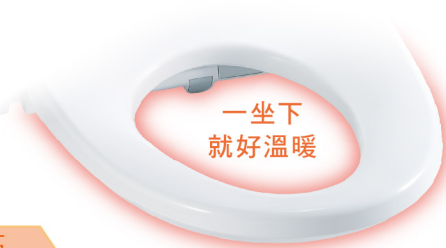

● 功能之適用機種請見規格表。

貼心

人性化設計 給您舒適的如廁享受

自動開/關蓋

免動手更方便

人體感應器感應到有人靠近時，便座會自動打開。

感應到離座 3 分鐘後，便蓋會自動關閉。

●適用機種僅DL-ACR510TWS / DL-RRTK50TWW

4個用戶設定 輕鬆切換個人喜好

可根據使用習慣建立4組專屬的沖洗模式，不論是在[前洗淨]或[後洗淨]模式時，皆可設定固定的水量大小、水溫、移動洗淨、按摩洗淨、洗淨位置和烘乾溫度，每次如廁時，只需直接切換到個人喜好，無須再逐一設定，省時又便利。

●適用機種僅DL-RRTK50TWW

柔光照明 免開燈清楚可視

3D曲面便座

符合人體工學設計，坐得更舒適。

周圍環境光感技術

夜間接近才亮燈，避免白天多餘的浪費。

人體感應柔光顯示

人體接近才亮燈，避免耗電；同時柔光不刺眼。

●適用機種僅DL-ACR510TWS / DL-RRTK50TWW

控溫暖座 自由調整溫度

根據個人喜好，設定三種不同溫度，即使冬天如廁也溫暖舒適。

一坐下
就好溫暖

便座三段控溫

暖風烘乾 享受乾爽舒適

洗淨後送出暖風烘乾，有五段溫度可選擇(約32°C~48°C)，保持下身及臀部乾爽舒適。

快速烘乾

全面乾爽更省時
採用遠近雙風道設計，以大風量集中遠風吹落肌膚上的水珠，再搭配寬幅近風烘乾剩餘水氣，大大縮短如廁時間。

●適用機種僅DL-RRTK50TWW / DL-RQTK30TWW

3分鐘 乾燥達90%²

五段溫度設定(約35-48°C)

多項貼心設計 潔淨又便利

[不鏽鋼噴嘴清潔]
輕輕刷洗，水垢污漬不殘留