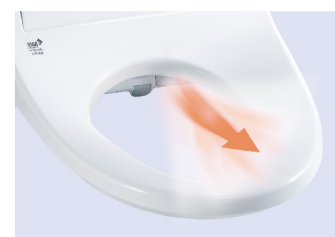

4個用戶設定 輕鬆切換個人喜好

可根據使用習慣建立4組專屬的沖洗模式，不論是在[前洗淨]或[後洗淨]模式時，皆可設定固定的水量大小、水溫、移動洗淨、按摩洗淨、洗淨位置和烘乾溫度，每次如廁時，只需直接切換到個人喜好，無須再逐一設定，省時又便利。

●適用機種僅DL-RRTK50TWW

柔光照明 免開燈清楚可視

3D曲面便座

符合人體工學設計，坐得更舒適。

周圍環境光感技術

夜間接近才亮燈，避免白天多餘的浪費。

人體感應柔光顯示

人體接近才亮燈，避免耗電；同時柔光不刺眼。

●適用機種僅DL-ACR510TWS / DL-RRTK50TWW

控溫暖座 自由調整溫度

根據個人喜好，設定三種不同溫度，即使冬天如廁也溫暖舒適。

一坐下
就好溫暖

便座三段控溫

暖風烘乾 享受乾爽舒適

洗淨後送出暖風烘乾，有五段溫度可選擇(約32°C~48°C)，保持下身及臀部乾爽舒適。

快速烘乾

全面乾爽更省時
採用遠近雙風道設計，以大風量集中遠風吹落肌膚上的水珠，再搭配寬幅近風烘乾剩餘水氣，大大縮短如廁時間。

●適用機種僅DL-RRTK50TWW / DL-RQTK30TWW

3分鐘 乾燥達90%²

五段溫度設定(約35-48°C)

多項貼心設計 潔淨又便利

[不鏽鋼噴嘴清潔]
輕輕刷洗，水垢污漬不殘留