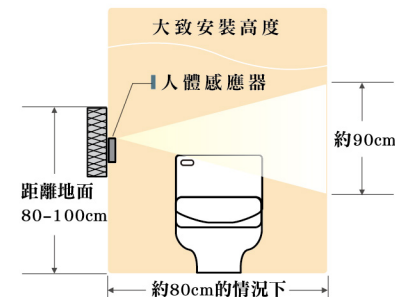

●功能之適用機種請見規格表。

可調式安裝板 適用各種馬桶^{*1}

超高适配率^{*1} 安裝更便利！

安裝板可前後、左右調整，不必擔心孔距不同而無法安裝的問題，適用於各種馬桶，安裝範圍更廣超方便。

全系列水壓範圍圖

此處水壓不足 0.5kgf/cm^2 ，須使用「加壓馬達」提高水壓至 0.5kgf/cm^2 以上。

適用場所水壓為： $0.5\sim 7.5\text{kgf/cm}^2$ 範圍內均可適用；*水壓的換算：便座與屋頂水塔的垂直距離為5米時，則水壓為 0.5kgf/cm^2 *一般住家均可使用。

建議安裝尺寸 (便器尺寸/單位mm)

※適用機種：DL-PSTK10TWW
DL-PSTK09TWW
※1 適用機種：DL-PSTK10TWW
DL-PSTK09TWW
DL-RRTK50TWW

DL-RRTK50TWW 遙控器安裝位置示意圖

新型專利 纖薄美型專用，穩定度再升級！

泡沫潔淨系列

可調式安裝板型式

建議安裝尺寸 (便器尺寸/單位mm)

遙控器安裝位置示意圖