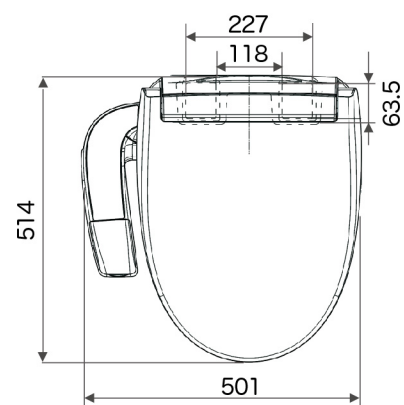

●功能之適用機種請見規格表。

可調式安裝板 適用各種馬桶^{*1}

超高适配率^{*1} 安裝更便利！

安裝板可前後、左右調整，不必擔心孔距不同而無法安裝的問題，適用於各種馬桶，安裝範圍更廣超方便。

全系列水壓範圍圖

此處水壓不足 0.5kgf/cm^2 ，須使用「加壓馬達」提高水壓至 0.5kgf/cm^2 以上。

適用場所水壓為： $0.5\sim 7.5\text{kgf/cm}^2$ 範圍內均可適用；*水壓的換算：便座與屋頂水塔的垂直距離為5米時，則水壓為 0.5kgf/cm^2 *一般住家均可使用。

建議安裝尺寸 (便器尺寸/單位mm)

※適用機種：DL-PSTK10TWW
DL-PSTK09TWW
※1 適用機種：DL-PSTK10TWW
DL-PSTK09TWW
DL-RRTK50TWW

DL-RRTK50TWW 遙控器安裝位置示意圖

新型專利 纖薄美型專用，穩定度再升級！

泡沫潔淨系列

可調式安裝板型式

建議安裝尺寸 (便器尺寸/單位mm)

遙控器安裝位置示意圖

DL-ACR510TWS
DL-ACR200TWS

纖薄美型系列

新型專利 可調式安裝板型式

DL-RRTK50TWW
DL-RQTK30TWW
DL-RPTK20TWS
DL-RPTK10TWS
DL-PSTK10TWW
DL-PSTK09TWW

基礎潔淨系列

可調式安裝板型式

DL-EH25TWS
DL-F610TWS
DL-F509BTWS (物件)

*1：方形或特殊規格之馬桶除外。安裝配件之尺寸以實際丈量為主。本產品安裝之螺絲適用於安裝孔深度 ≤ 3 公分之馬桶。
*2：新型專利可調式安裝板取得台灣新型專利第M607771號。