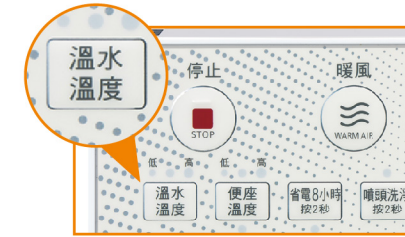

●功能之適用機種請見規格表。

舒適

多樣化洗淨水流 細膩照顧每個人的感受

25種洗淨模式

選擇自己最喜歡的洗淨方式

不論是家裡的長輩、產後或生理期的女性及有痔瘡困擾的族群，都能依喜好調整沖洗的位置和水流強弱，輕鬆享受潔淨舒適。

5段強弱力道

選擇水量大小

5段出水幅度

選擇水流範圍

25種洗淨模式

脈衝式水珠洗淨 舒適更省水

水珠與空氣互相交替時，能產生高速律動的連續式水珠，比傳統水流方式更舒適省水。

三段水溫控制

	低	中	高
瞬熱式	36.5°C	38°C	39.5°C
儲熱式	37°C	38.5°C	40°C

寬幅洗淨 大範圍柔和沖洗

以寬面水流柔和清洗，溫柔呵護不刺激。

SPA按摩洗淨 強弱水流沖洗 享受潔淨

透過強、弱兩種水流，交替循環沖洗，潔淨屁屁更舒適放鬆。

多種出水位置 自由調整更方便

五段洗淨位置
根據個人喜好調整洗淨位置，更貼心。

移動式洗淨*
可大範圍移動沖洗，徹底潔淨。

前洗淨
專用噴嘴與輕柔水流，清洗私密處更放心。

*：各系列之沖洗範圍略有差異。【泡沫潔淨系列 / 基礎潔淨系列】前洗淨達2cm、後洗淨達1.2cm 【纖薄美型系列】前洗淨達3.2cm、後洗淨達1.6cm。

● 功能之適用機種請見規格表。

貼心

人性化設計 給您舒適的如廁享受

自動開/關蓋

免動手更方便

人體感應器感應到有人靠近時，便座會自動打開。

感應到離座 3 分鐘後，便蓋會自動關閉。

●適用機種僅DL-ACR510TWS / DL-RRTK50TWW