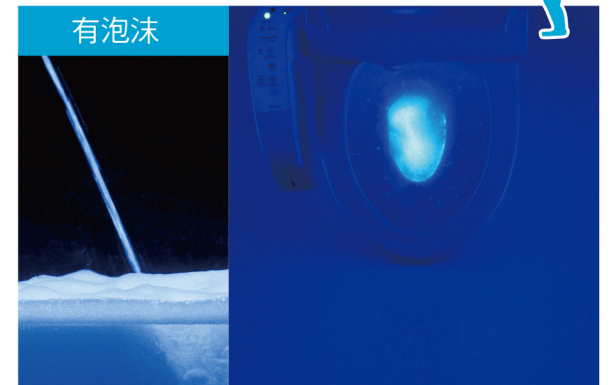

清潔

360°雙效泡沫潔淨 潔淨無死角

360°雙效泡沫潔淨

雙向噴嘴
泡沫環繞包覆
全面防堵髒污

●泡沫為示意圖。 ●示範機種DL-ACR510TWS。

2

防止噴濺

泡沫承接小便

緩衝產生的水花，避免飛濺

男性站立小便時
噴濺OUT!

不只馬桶內，外側也容易弄髒

阻隔水分飛濺，保持馬桶潔淨

●照片為模擬男性站立小便時之噴濺程度比較示意圖；螢光塗料液體為尿液髒污之示意，白色發光處為髒污噴濺痕跡。

3

不易形成黃垢

水面被泡沫包覆