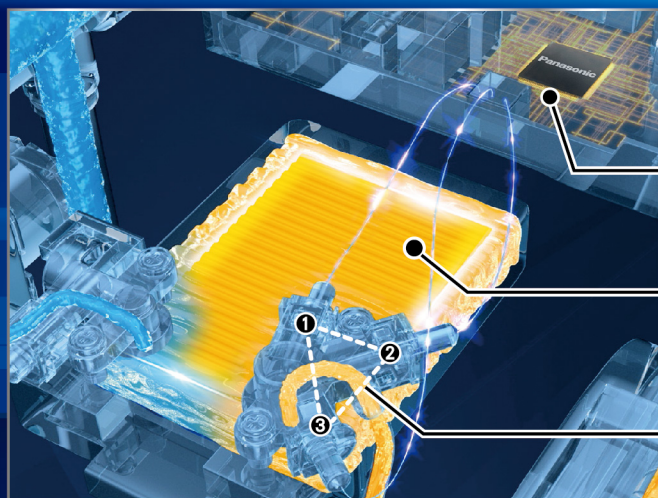

日本瞬熱技術

恆溫舒適 · 溫水不間斷

Panasonic 便座採用日本瞬熱技術，透過「日本製陶瓷加熱片」和「三重過熱保護裝置」讓冷水瞬間加熱、穩定又安全；再以「日本製智慧溫控晶片」精準控溫，長時間使用依然溫暖舒適。