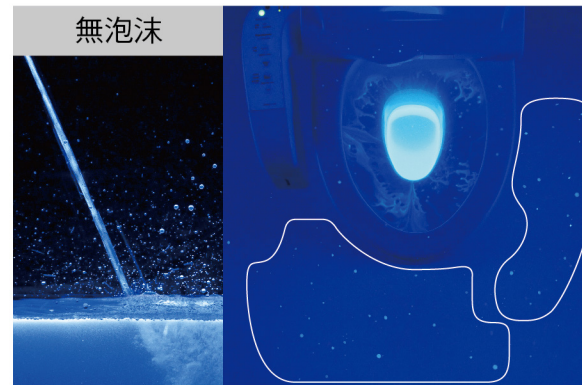

清潔

360°雙效泡沫潔淨 潔淨無死角

360°雙效泡沫潔淨

雙向噴嘴
泡沫環繞包覆
全面防堵髒污

●泡沫為示意圖。 ●示範機種DL-ACR510TWS。

2

防止噴濺

泡沫承接小便

緩衝產生的水花，避免飛濺

男性站立小便時
噴濺OUT!

不只馬桶內，外側也容易弄髒

阻隔水分飛濺，保持馬桶潔淨

●照片為模擬男性站立小便時之噴濺程度比較示意圖；螢光塗料液體為尿液髒污之示意，白色發光處為髒污噴濺痕跡。

3

不易形成黃垢

水面被泡沫包覆