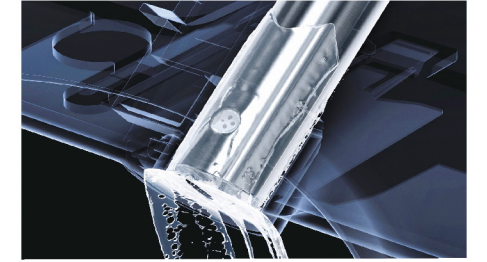

潔淨

雙重抑菌99%^{*1*4} 層層把關更放心

●商品圖外觀為示意參考，請以實物為準。

第1重 便座抑菌99%^{*1} 全面安心

與肌膚接觸的便座表面，全面採抗菌材質，不僅符合日本SIAA^{*2}嚴格的抗菌標準，並經實驗證實達到抑菌99%^{*1}；更通過上海SGS測試^{*3}，有效抑制大腸桿菌，潔淨衛生又安心。

便座表面採用Ag⁺銀離子抗菌技術，有效抑制細菌生長。

*1：【實驗機構】中國科學院理化技術研究所抗菌材料檢測中心【實驗方法】GB21551.1-2008、GB21551.2-2010【實驗目的】抑制表面附著的細菌繁殖和生長【抗菌方法】樹脂中摻入無機抗菌劑【實驗結果】抗菌率≥99%（大腸桿菌和金黃色葡萄球菌），並符合溶出安全性要求【注意事項】便座表面若沾滿了灰塵或油漬，抗菌效果略有差異。
*2：符合SIAA（日本抗菌製品技術協議會）嚴格標準的抗菌加工。關於抗菌材料：【實驗機構】石塚硝子株式會社抗菌試驗所【實驗方法】JISZ2801-2010（ISO22196法）【實驗目的】抑制表面附著的細菌繁殖和生長【抗菌方法】樹脂中摻入無機抗菌劑【實驗結果】耐水/耐光處理2.0以上（抗菌活性值）（大腸桿菌和金黃色葡萄球菌）【注意事項】便座表面若沾滿了灰塵或油漬，抗菌效果略有差異。

第2重 噴嘴抑菌99%^{*4} 徹底潔淨

40°C溫水洗淨 按壓「噴頭洗淨」鍵，全程以40°C溫水清洗，從根部到前端，徹底清洗長達1分鐘，強效抑菌達99%^{*4}

自體洗淨3次 一體成形不鏽鋼噴嘴會在「著座後」、「使用前」和「使用後」共三次自動進行清洗，徹底除污。

一體成形 不鏽鋼噴嘴 無縫不卡髒

採用不鏽鋼材質，一體成形無接縫，不易附著髒污、好清理；內含『前洗淨』和『後洗淨』兩種噴嘴，根據不同部位切換使用，衛生又安心。