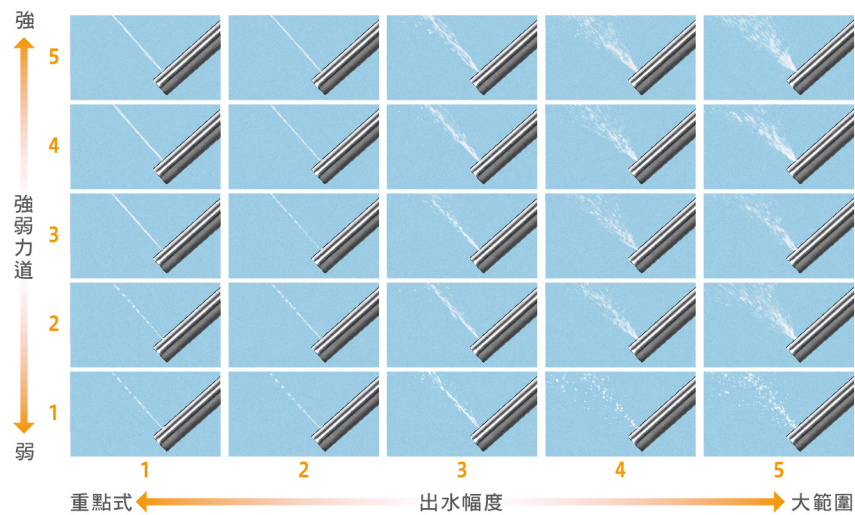

傳統噴嘴

一體成形不鏽鋼噴嘴

防逆流 噴嘴設計

避免污水回流更衛生

特殊噴嘴與防逆流設計，能防止清洗時的污水回濺至噴嘴，保持清潔衛生。

*3：【抗菌方式】使用添加無機抗菌劑的塑料材質，來抑制便座表面附著之細菌的繁殖與生長【測試方式】JIS Z2801抗菌測試【測試機構】SGS中國上海【測試結果】產品對大腸桿菌的抗菌活性值為5.2，達到日本JIS標準【注意事項】便座表面若沾染灰塵或油漬，抗菌效果略有差異。
*4：洗淨噴嘴之除菌部分為噴嘴表面【測試機構】(財)日本食品分析中心、中國科學院理化技術研究所抗菌材料檢測中心【測試方法】噴嘴溫水清潔試驗法【除菌方法】使用溫水沖洗表面去除(試驗用細菌：大腸桿菌和金黃色葡萄球菌)【測試結果】洗淨1分鐘後抑制達99%。

●功能之適用機種請見規格表。

舒適

多樣化洗淨水流 細膩照顧每個人的感受

25種洗淨模式

選擇自己最喜歡的洗淨方式

不論是家裡的長輩、產後或生理期的女性及有痔瘡困擾的族群，都能依喜好調整沖洗的位置和水流強弱，輕鬆享受潔淨舒適。

5段強弱力道

選擇水量大小

5段出水幅度

選擇水流範圍

25種洗淨模式

脈衝式水珠洗淨 舒適更省水

水珠與空氣互相交替時，能產生高速律動的連續式水珠，比傳統水流方式更舒適省水。

三段水溫控制

	低	中	高
瞬熱式	36.5°C	38°C	39.5°C
儲熱式	37°C	38.5°C	40°C

寬幅洗淨 大範圍柔和沖洗

以寬面水流柔和清洗，溫柔呵護不刺激。

SPA按摩洗淨 強弱水流沖洗 享受潔淨

透過強、弱兩種水流，交替循環沖洗，潔淨屁屁更舒適放鬆。

多種出水位置 自由調整更方便

五段洗淨位置
根據個人喜好調整洗淨位置，更貼心。

移動式洗淨*
可大範圍移動沖洗，徹底潔淨。

前洗淨
專用噴嘴與輕柔水流，清洗私密處更放心。

*：各系列之沖洗範圍略有差異。【泡沫潔淨系列 / 基礎潔淨系列】前洗淨達2cm、後洗淨達1.2cm 【纖薄美型系列】前洗淨達3.2cm、後洗淨達1.6cm。