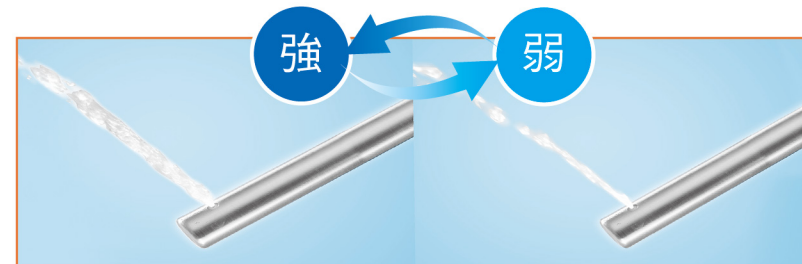

5段出水幅度

選擇水流範圍

25種洗淨模式

脈衝式水珠洗淨 舒適更省水

水珠與空氣互相交替時，能產生高速律動的連續式水珠，比傳統水流方式更舒適省水。

三段水溫控制

	低	中	高
瞬熱式	36.5°C	38°C	39.5°C
儲熱式	37°C	38.5°C	40°C

寬幅洗淨 大範圍柔和沖洗

以寬面水流柔和清洗，溫柔呵護不刺激。

SPA按摩洗淨 強弱水流沖洗 享受潔淨

透過強、弱兩種水流，交替循環沖洗，潔淨屁屁更舒適放鬆。

多種出水位置 自由調整更方便

五段洗淨位置
根據個人喜好調整洗淨位置，更貼心。

移動式洗淨*
可大範圍移動沖洗，徹底潔淨。

前洗淨
專用噴嘴與輕柔水流，清洗私密處更放心。

*：各系列之沖洗範圍略有差異。【泡沫潔淨系列 / 基礎潔淨系列】前洗淨達2cm、後洗淨達1.2cm 【纖薄美型系列】前洗淨達3.2cm、後洗淨達1.6cm。